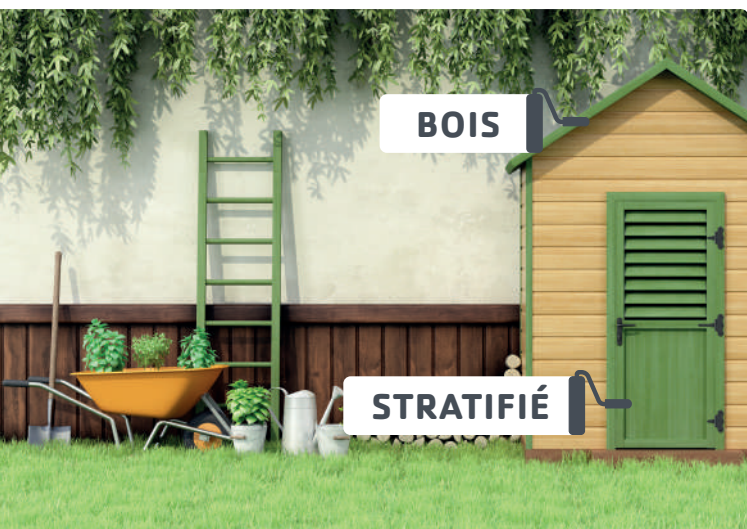

Peinture Epoxy Silicone Modifié

SOLO PLAST

SYSTÈME À TEINTER INNOVANT

Composez vous-même
plus de 100 teintes

RÉNOVATION

EXTÉRIEUR

MULTIUSAGE

Rénovation Extérieur :

Mobilier de Jardin, Porte, Portail,
Volets, Camping car, Bateau

MULTI-USAGE & MULTI-SUPPORT

LE CONCEPT

CHOISISSEZ VOTRE FINITION :

BRILLANTE

SATINÉE

CHOISISSEZ VOTRE TEINTE :

TEINTE NUMÉRO